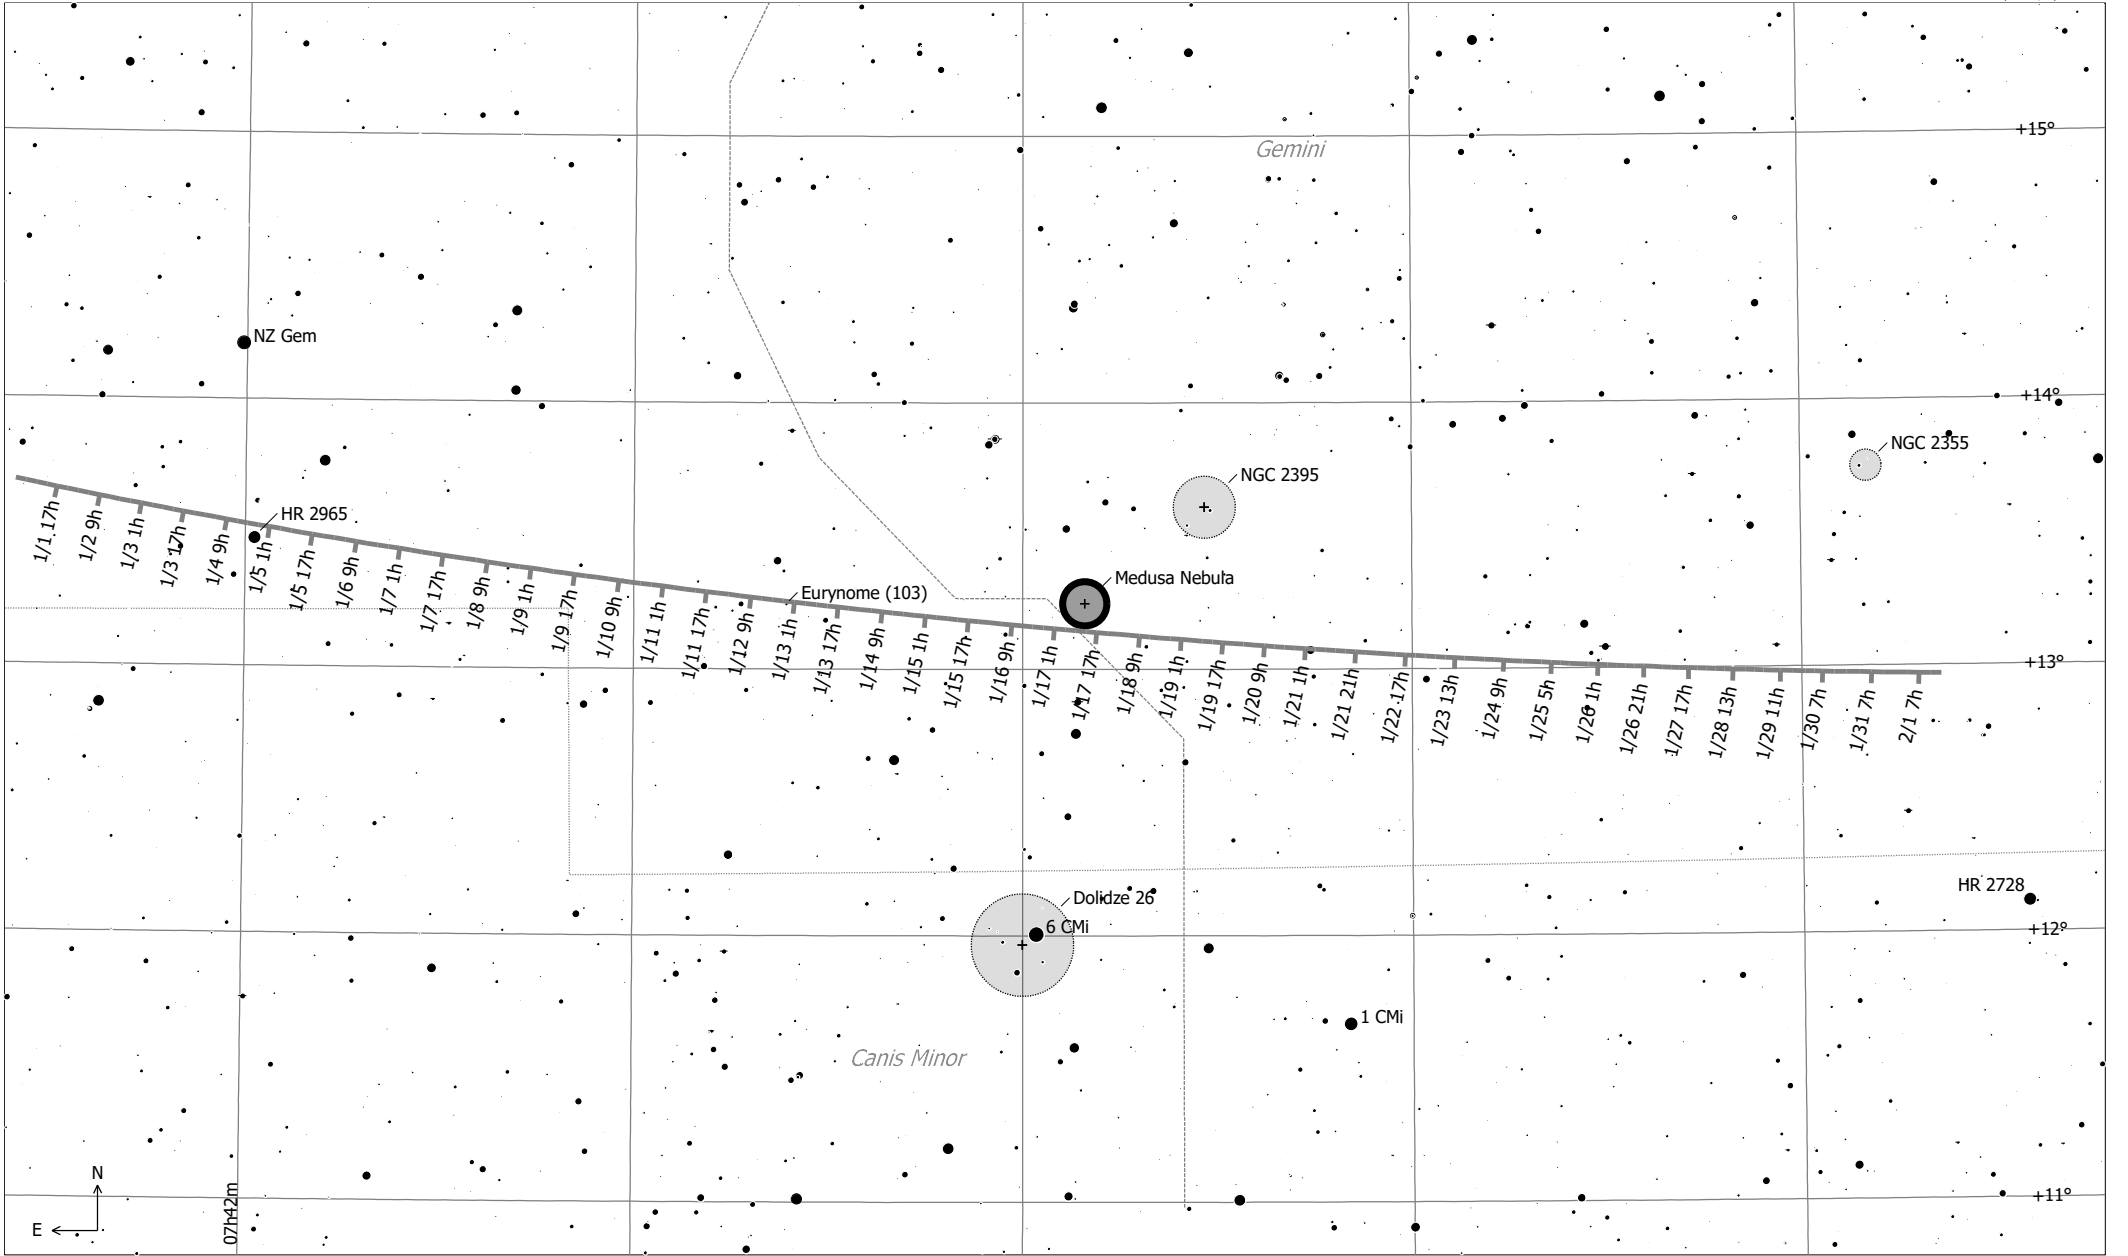

(675) Ludmilla

(675) Ludmilla (Minor Planet)

Magnitude: 11.18 Earth Distance: 1.4 AU

- SN Remnant
- Ref. Neb.
- ◇ Dark Neb.
- Globule
- Open Cl.
- Globular Cl.
- × Skymark
- Mult. Star
- ☄ Comet
- Minor Planet
- Galaxy
- Galaxy Gr.
- Quasar
- Planetary
- HII Region

## Position Ephemeris for (675) Ludmilla

Local Date/Time	RA (2000)	Dec (2000)	Con	Rs	Re	Elon	Mag	Alt	Azm	Quality	Difficulty	Vis
2025 Jan 1 01:00	07h45m33.1s	+13°41'26"	Gem	2.37 AU	1.41 AU	163°	11.3	+56°40'	+147°52'	best	easy	■
2025 Jan 3 01:00	07h43m36.6s	+13°36'05"	Gem	2.37 AU	1.41 AU	165°	11.2	+57°29'	+151°58'	best	easy	■
2025 Jan 5 01:00	07h41m37.7s	+13°31'08"	Gem	2.38 AU	1.41 AU	167°	11.2	+58°11'	+156°14'	best	easy	■
2025 Jan 7 01:00	07h39m37.1s	+13°26'33"	Gem	2.38 AU	1.41 AU	169°	11.2	+58°46'	+160°40'	best	easy	■
2025 Jan 9 01:00	07h37m35.3s	+13°22'22"	Gem	2.38 AU	1.41 AU	170°	11.1	+59°14'	+165°13'	best	easy	■
2025 Jan 11 01:00	07h35m33.2s	+13°18'32"	Gem	2.39 AU	1.41 AU	171°	11.1	+59°33'	+169°52'	best	easy	■
2025 Jan 13 01:00	07h33m31.3s	+13°15'04"	Gem	2.39 AU	1.41 AU	172°	11.1	+59°44'	+174°35'	best	easy	■
2025 Jan 15 01:00	07h31m30.3s	+13°11'57"	Gem	2.39 AU	1.42 AU	171°	11.1	+59°47'	+179°19'	best	easy	■
2025 Jan 17 01:00	07h29m30.8s	+13°09'11"	Gem	2.40 AU	1.42 AU	170°	11.2	+59°41'	+184°02'	best	easy	■
2025 Jan 19 01:00	07h27m33.5s	+13°06'44"	Gem	2.40 AU	1.43 AU	169°	11.2	+59°27'	+188°42'	best	easy	■
2025 Jan 21 01:00	07h25m38.9s	+13°04'37"	Gem	2.40 AU	1.44 AU	167°	11.3	+59°05'	+193°15'	best	easy	■
2025 Jan 23 01:00	07h23m47.6s	+13°02'49"	Gem	2.41 AU	1.44 AU	165°	11.3	+58°35'	+197°42'	best	easy	■
2025 Jan 25 01:00	07h22m00.3s	+13°01'19"	Gem	2.41 AU	1.45 AU	163°	11.4	+57°58'	+201°59'	best	easy	■
2025 Jan 27 01:00	07h20m17.4s	+13°00'06"	Gem	2.42 AU	1.46 AU	161°	11.4	+57°14'	+206°05'	best	easy	■
2025 Jan 29 01:00	07h18m39.5s	+12°59'09"	Gem	2.42 AU	1.48 AU	159°	11.5	+56°25'	+210°01'	best	easy	■
2025 Jan 31 01:00	07h17m07.0s	+12°58'27"	Gem	2.42 AU	1.49 AU	156°	11.6	+55°30'	+213°45'	best	easy	■