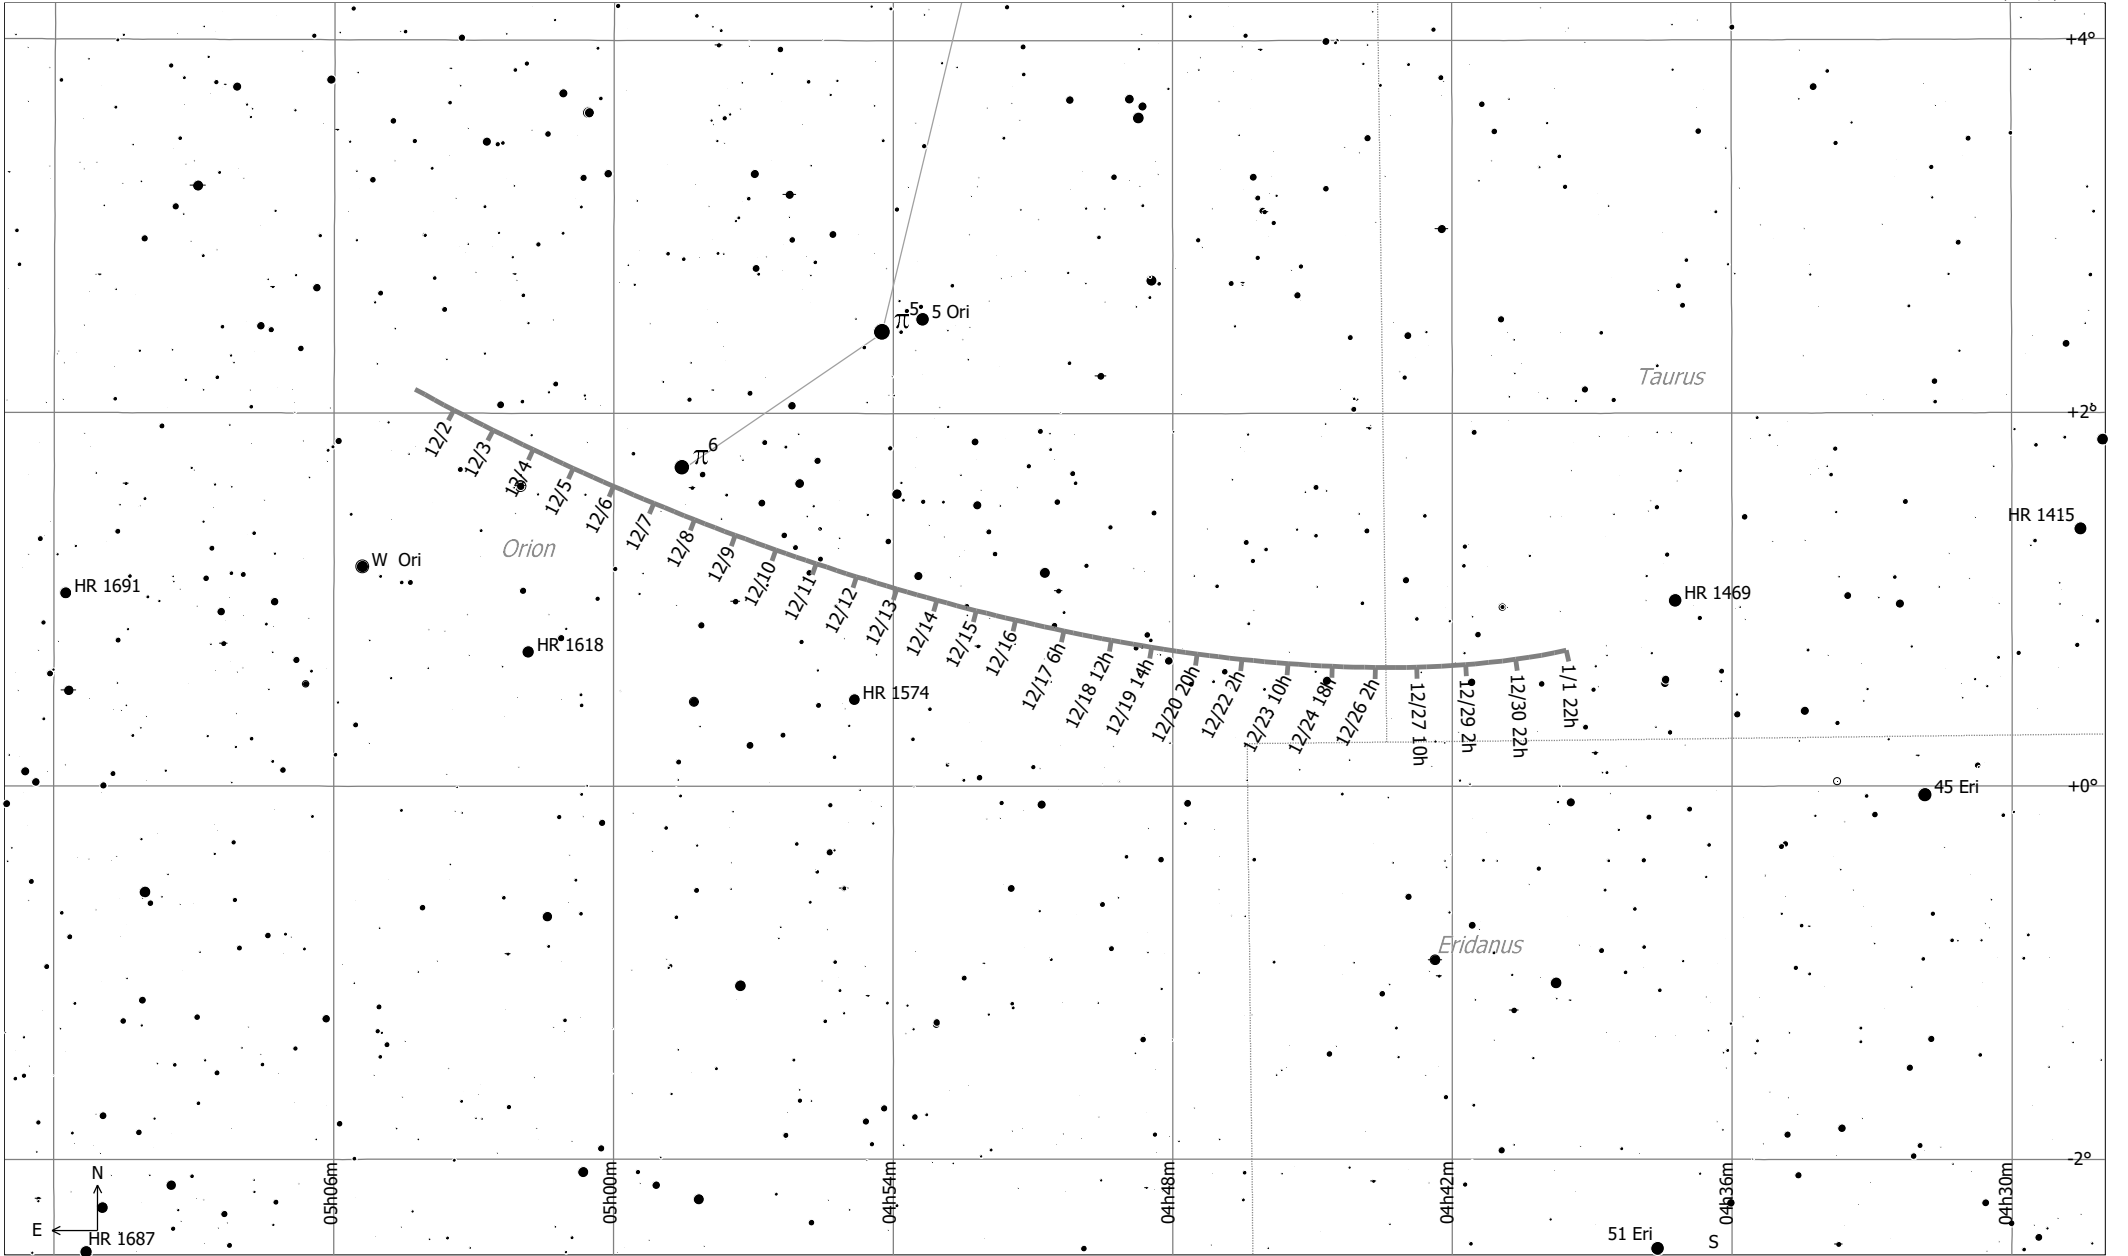

(485) Genua

(485) Genua (Minor Planet)
 Magnitude: 11.37 Earth Distance: 1.3 AU

- SN Remnant
- Ref. Neb.
- ◇ Dark Neb.
- Open Cl.
- Globular Cl.
- × Skymark
- Mult. Star
- ☄ Comet
- Minor Planet
- Galaxy
- Galaxy Gr.
- Quasar
- Planetary
- HII Region

- 9
- 10
- 3
- 4
- 5
- 6
- 7
- 8

Position Ephemeris for (485) Genua

Local Date/Time	RA (Ap)	Dec (Ap)	Con	Rs	Re	Elon	Mag	Quality	Difficulty	Vis
2023 Dec 1 00:00	05h05m31.7s	+02°09'43"	Ori	2.29 AU	1.34 AU	158°	11.3	fair	easy	
2023 Dec 3 00:00	05h03m50.6s	+01°56'38"	Ori	2.28 AU	1.34 AU	159°	11.3	fair	easy	
2023 Dec 5 00:00	05h02m07.7s	+01°44'28"	Ori	2.28 AU	1.33 AU	159°	11.3	fair	easy	
2023 Dec 7 00:00	05h00m23.6s	+01°33'17"	Ori	2.28 AU	1.33 AU	159°	11.3	fair	easy	
2023 Dec 9 00:00	04h58m38.9s	+01°23'06"	Ori	2.28 AU	1.33 AU	159°	11.3	fair	easy	
2023 Dec 11 00:00	04h56m54.4s	+01°13'58"	Ori	2.28 AU	1.33 AU	158°	11.3	fair	easy	
2023 Dec 13 00:00	04h55m10.5s	+01°05'54"	Ori	2.27 AU	1.33 AU	157°	11.3	fair	easy	
2023 Dec 15 00:00	04h53m28.1s	+00°58'58"	Ori	2.27 AU	1.34 AU	156°	11.4	fair	easy	
2023 Dec 17 00:00	04h51m47.8s	+00°53'09"	Ori	2.27 AU	1.34 AU	155°	11.4	fair	easy	
2023 Dec 19 00:00	04h50m10.1s	+00°48'28"	Ori	2.27 AU	1.34 AU	154°	11.4	fair	easy	
2023 Dec 21 00:00	04h48m35.7s	+00°44'55"	Ori	2.27 AU	1.35 AU	152°	11.4	fair	easy	
2023 Dec 23 00:00	04h47m05.2s	+00°42'30"	Ori	2.26 AU	1.36 AU	151°	11.5	fair	easy	
2023 Dec 25 00:00	04h45m38.9s	+00°41'11"	Ori	2.26 AU	1.36 AU	149°	11.5	fair	apparent	
2023 Dec 27 00:00	04h44m17.5s	+00°40'58"	Tau	2.26 AU	1.37 AU	147°	11.5	fair	apparent	
2023 Dec 29 00:00	04h43m01.2s	+00°41'50"	Tau	2.26 AU	1.38 AU	146°	11.6	fair	easy	
2023 Dec 31 00:00	04h41m50.5s	+00°43'45"	Tau	2.26 AU	1.39 AU	144°	11.6	fair	easy	