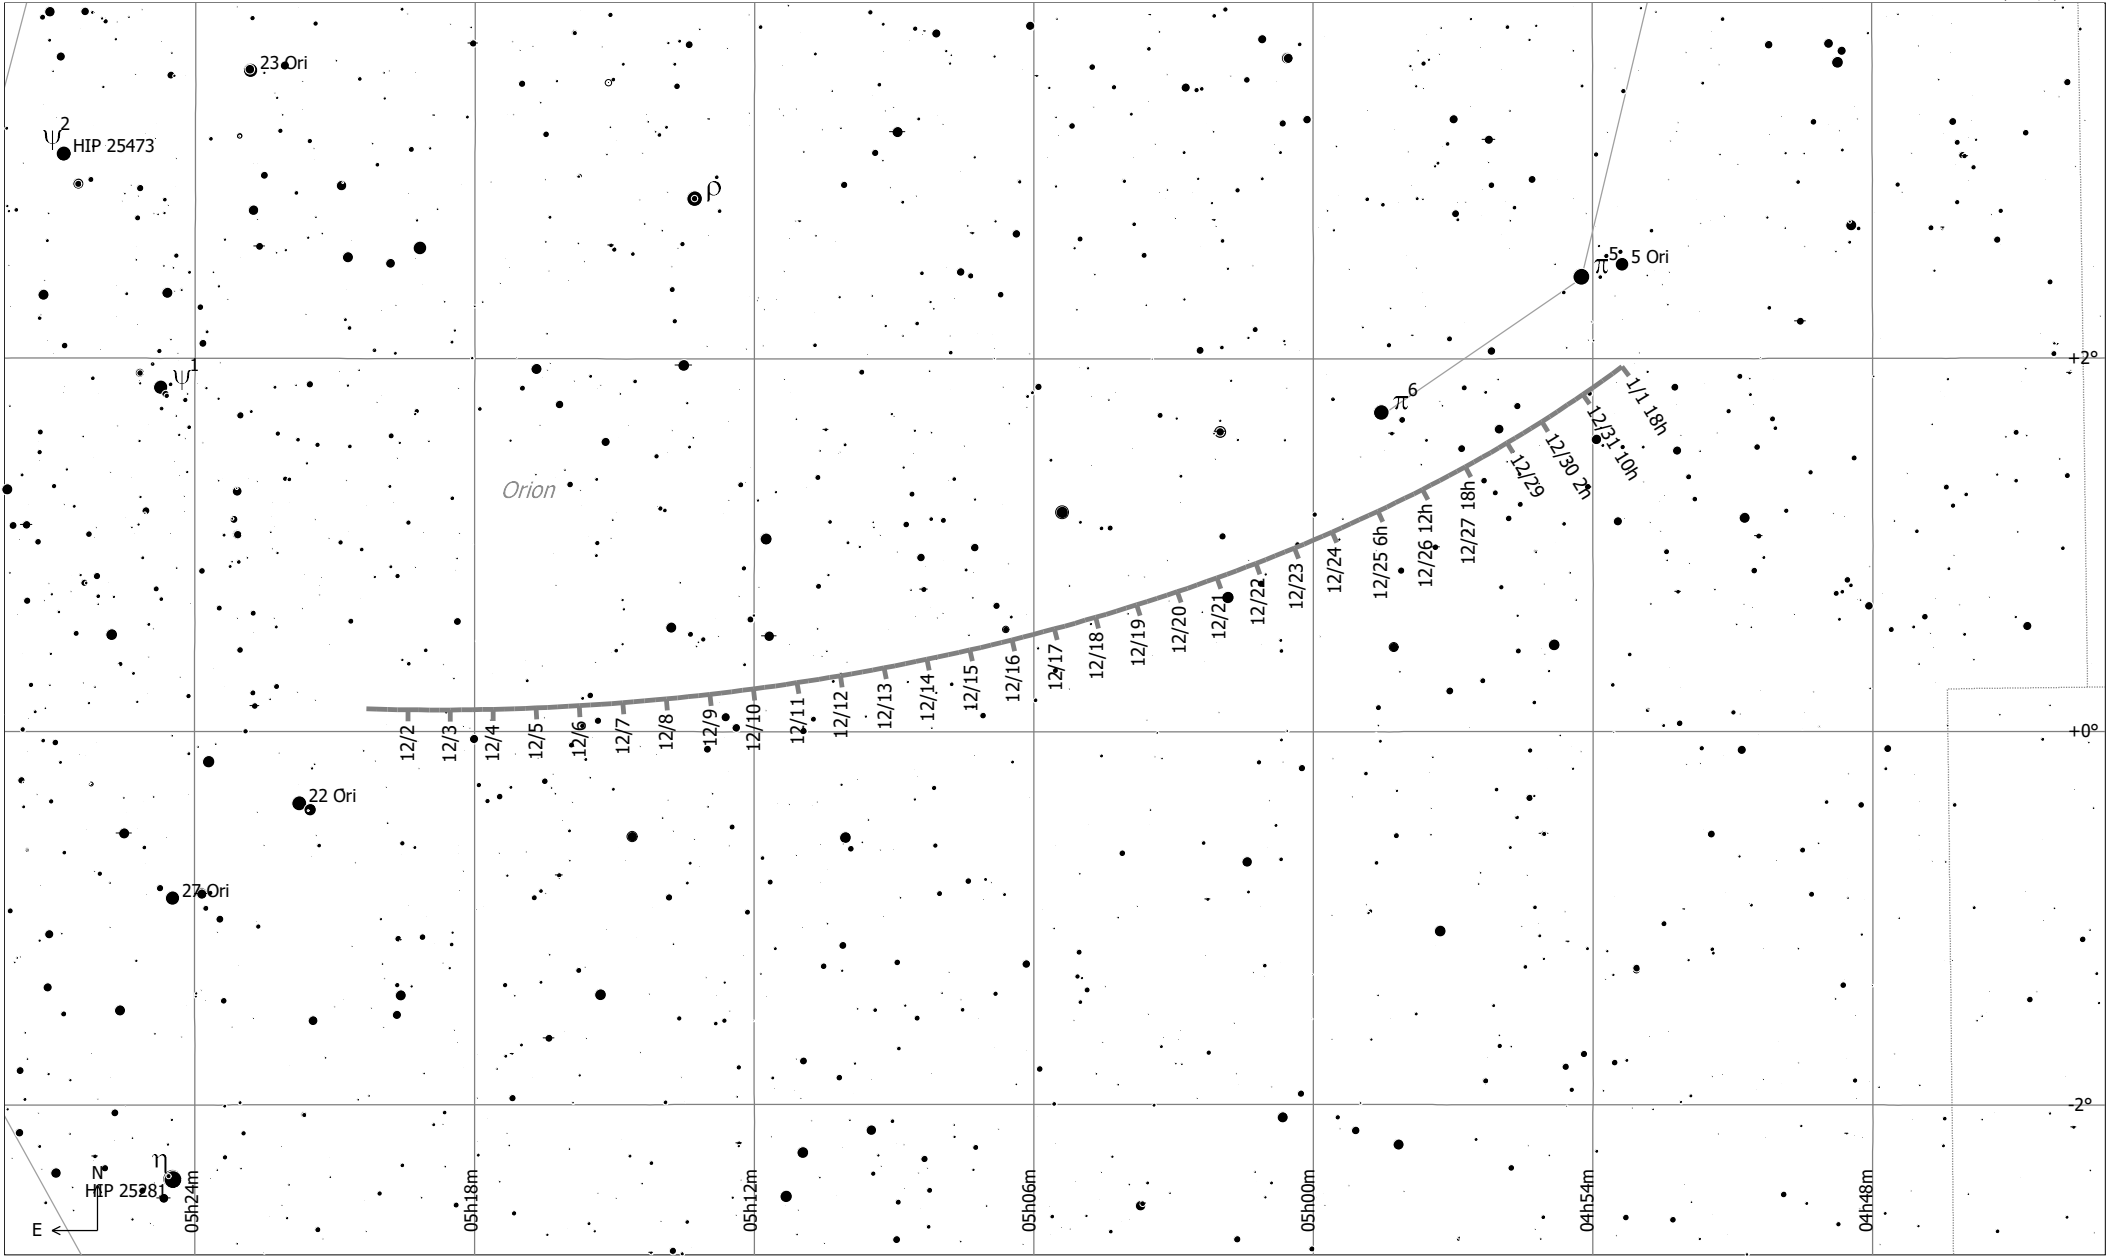

(173) Ino

(173) Ino (Minor Planet)
 Magnitude: 11.33 Earth Distance: 1.5 AU

- SN Remnant
- Ref. Neb.
- ◇ Dark Neb.
- Globule
- Open Cl.
- Globular Cl.
- × Skymark
- Mult. Star
- ☄ Comet
- Minor Planet
- Galaxy
- Galaxy Gr.
- Quasar
- Planetary
- HII Region

- 9 ● 3
- 10 ● 4
- 5
- 6
- 7
- 8

Position Ephemeris for (173) Ino

Local Date/Time	RA (Ap)	Dec (Ap)	Con	Rs	Re	Elon	Mag	Quality	Difficulty	Vis
2023 Dec 1 00:00	05h21m33.7s	+00°08'51"	Ori	2.35 AU	1.42 AU	155°	11.3	fair	easy	
2023 Dec 3 00:00	05h19m45.5s	+00°08'34"	Ori	2.36 AU	1.42 AU	156°	11.3	fair	easy	
2023 Dec 5 00:00	05h17m55.4s	+00°09'17"	Ori	2.36 AU	1.42 AU	156°	11.3	fair	easy	
2023 Dec 7 00:00	05h16m03.9s	+00°11'01"	Ori	2.36 AU	1.43 AU	157°	11.3	fair	easy	
2023 Dec 9 00:00	05h14m11.8s	+00°13'47"	Ori	2.37 AU	1.43 AU	157°	11.3	fair	easy	
2023 Dec 11 00:00	05h12m19.5s	+00°17'35"	Ori	2.37 AU	1.43 AU	157°	11.3	fair	easy	
2023 Dec 13 00:00	05h10m27.8s	+00°22'25"	Ori	2.38 AU	1.44 AU	157°	11.3	fair	easy	
2023 Dec 15 00:00	05h08m37.3s	+00°28'15"	Ori	2.38 AU	1.44 AU	157°	11.3	fair	easy	
2023 Dec 17 00:00	05h06m48.7s	+00°35'05"	Ori	2.38 AU	1.45 AU	156°	11.3	fair	easy	
2023 Dec 19 00:00	05h05m02.5s	+00°42'53"	Ori	2.39 AU	1.46 AU	155°	11.4	fair	easy	
2023 Dec 21 00:00	05h03m19.2s	+00°51'38"	Ori	2.39 AU	1.47 AU	154°	11.4	fair	easy	
2023 Dec 23 00:00	05h01m39.5s	+01°01'16"	Ori	2.40 AU	1.48 AU	153°	11.4	fair	easy	
2023 Dec 25 00:00	05h00m03.8s	+01°11'46"	Ori	2.40 AU	1.49 AU	152°	11.5	fair	easy	
2023 Dec 27 00:00	04h58m32.5s	+01°23'06"	Ori	2.40 AU	1.50 AU	150°	11.5	fair	apparent	
2023 Dec 29 00:00	04h57m06.0s	+01°35'12"	Ori	2.41 AU	1.51 AU	149°	11.5	fair	easy	
2023 Dec 31 00:00	04h55m44.7s	+01°48'03"	Ori	2.41 AU	1.53 AU	147°	11.6	fair	easy	