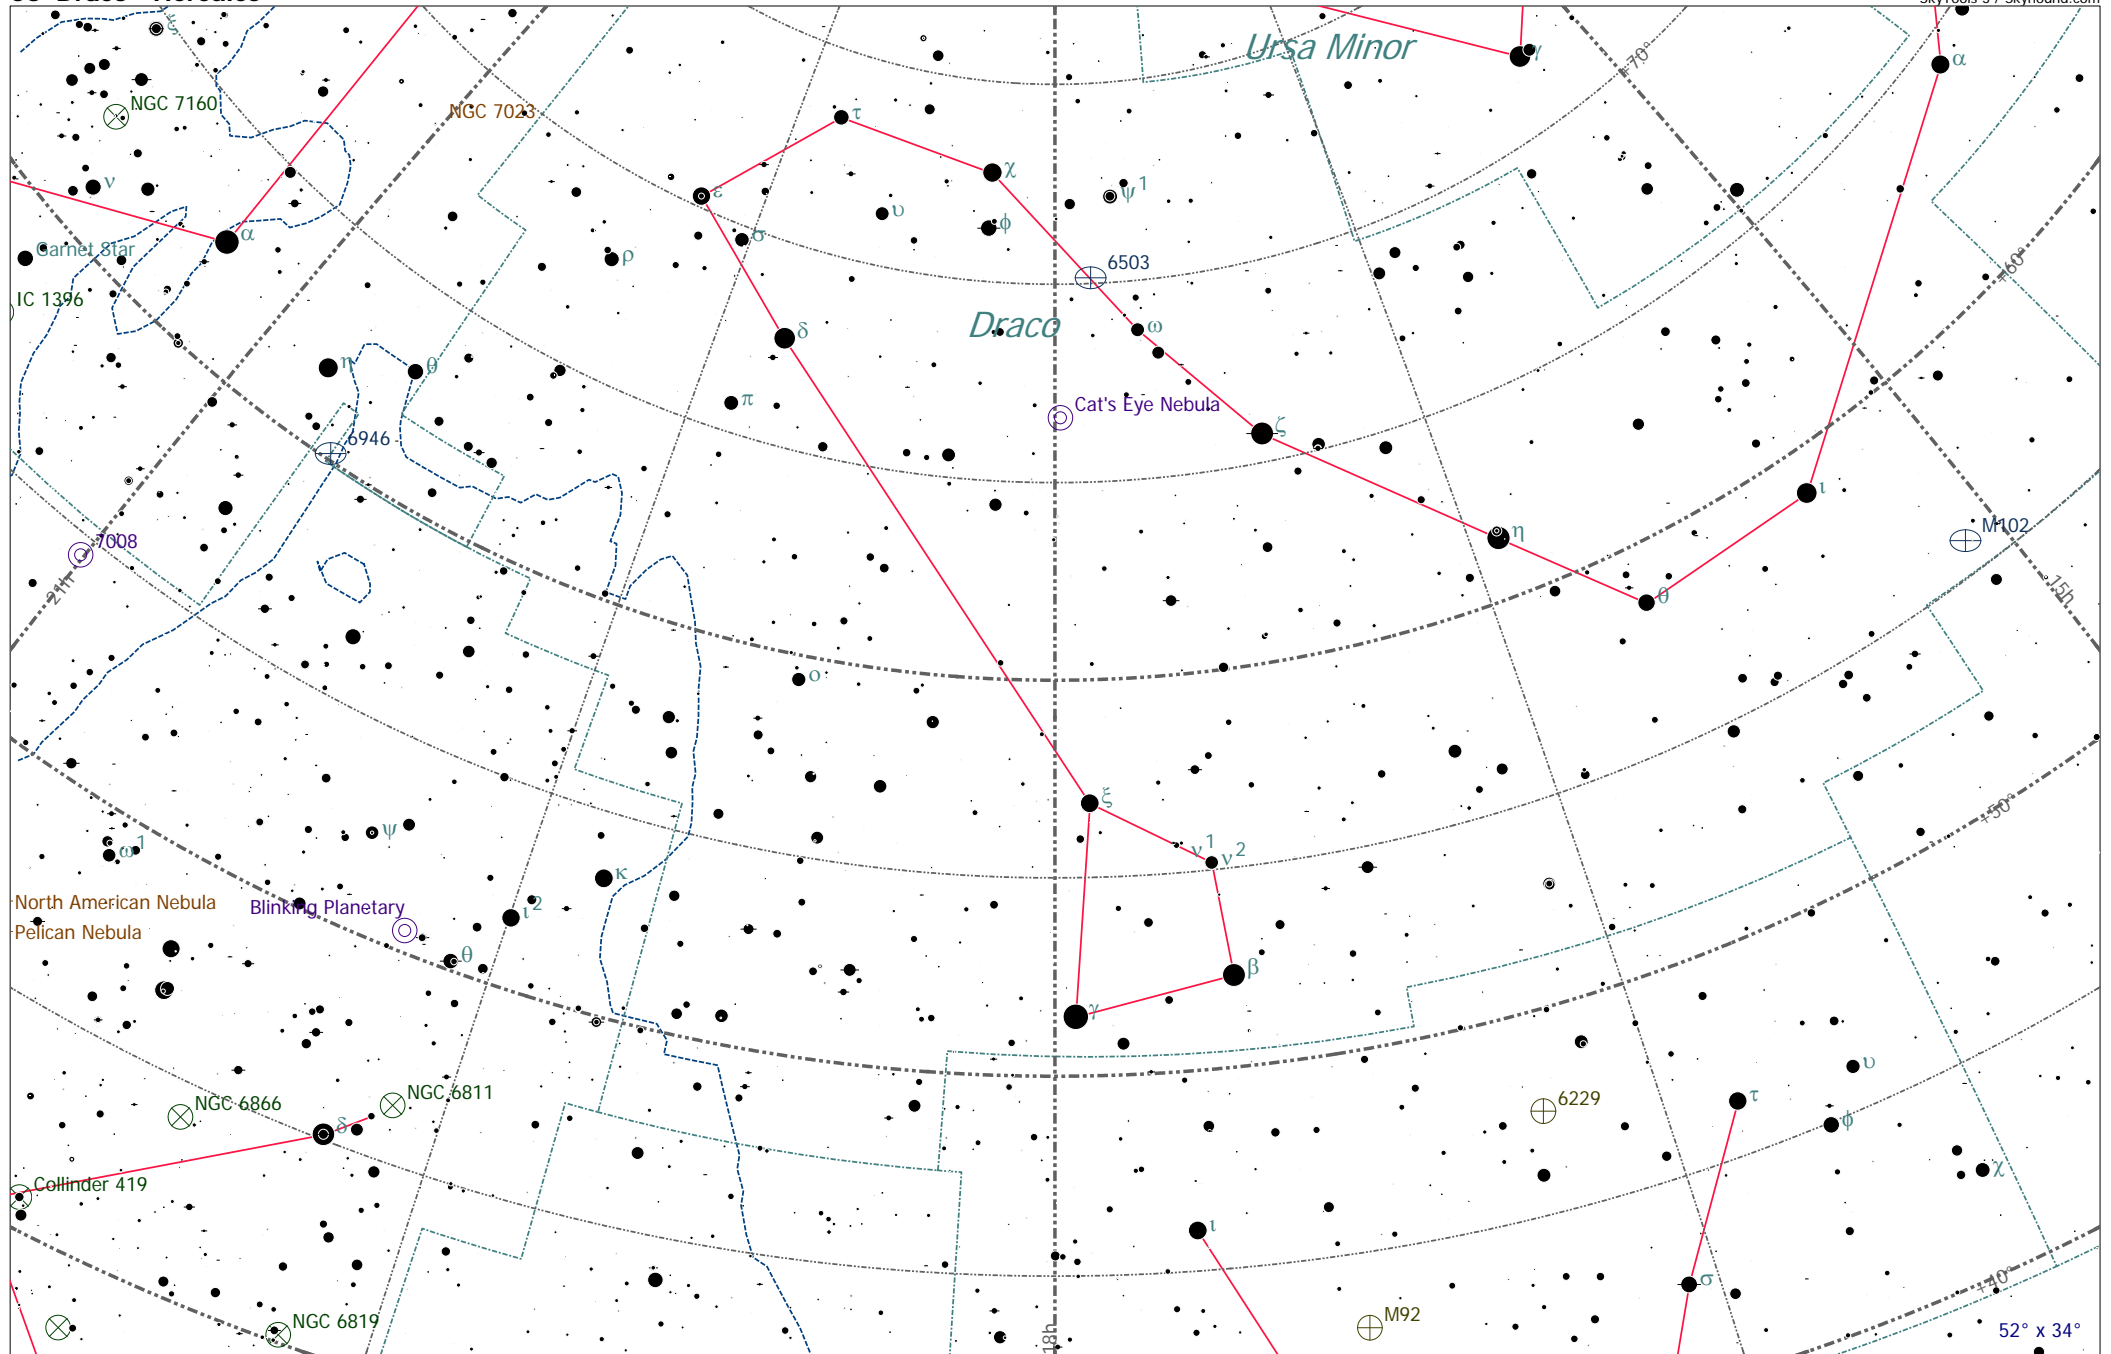

06 Draco - Hercules

18h00m00.0s +60°00'00" (Skymark)

- | | | | | | | | | | | |
|-----------------|--------------|--------------|---|----|----|----|----|----|----|----|
| ○⊕ Open Cl. | ■⊗ Nebula | ○⊕ Galaxy | 8 | ·7 | ·6 | ·5 | ·4 | ·3 | ·2 | ·1 |
| ○⊕ Globular Cl. | ◆⊗ Dark Neb. | ○⊕ Quasar | | | | | | | | |
| | ●⊕ Globule | ○⊕ Planetary | | | | | | | | |