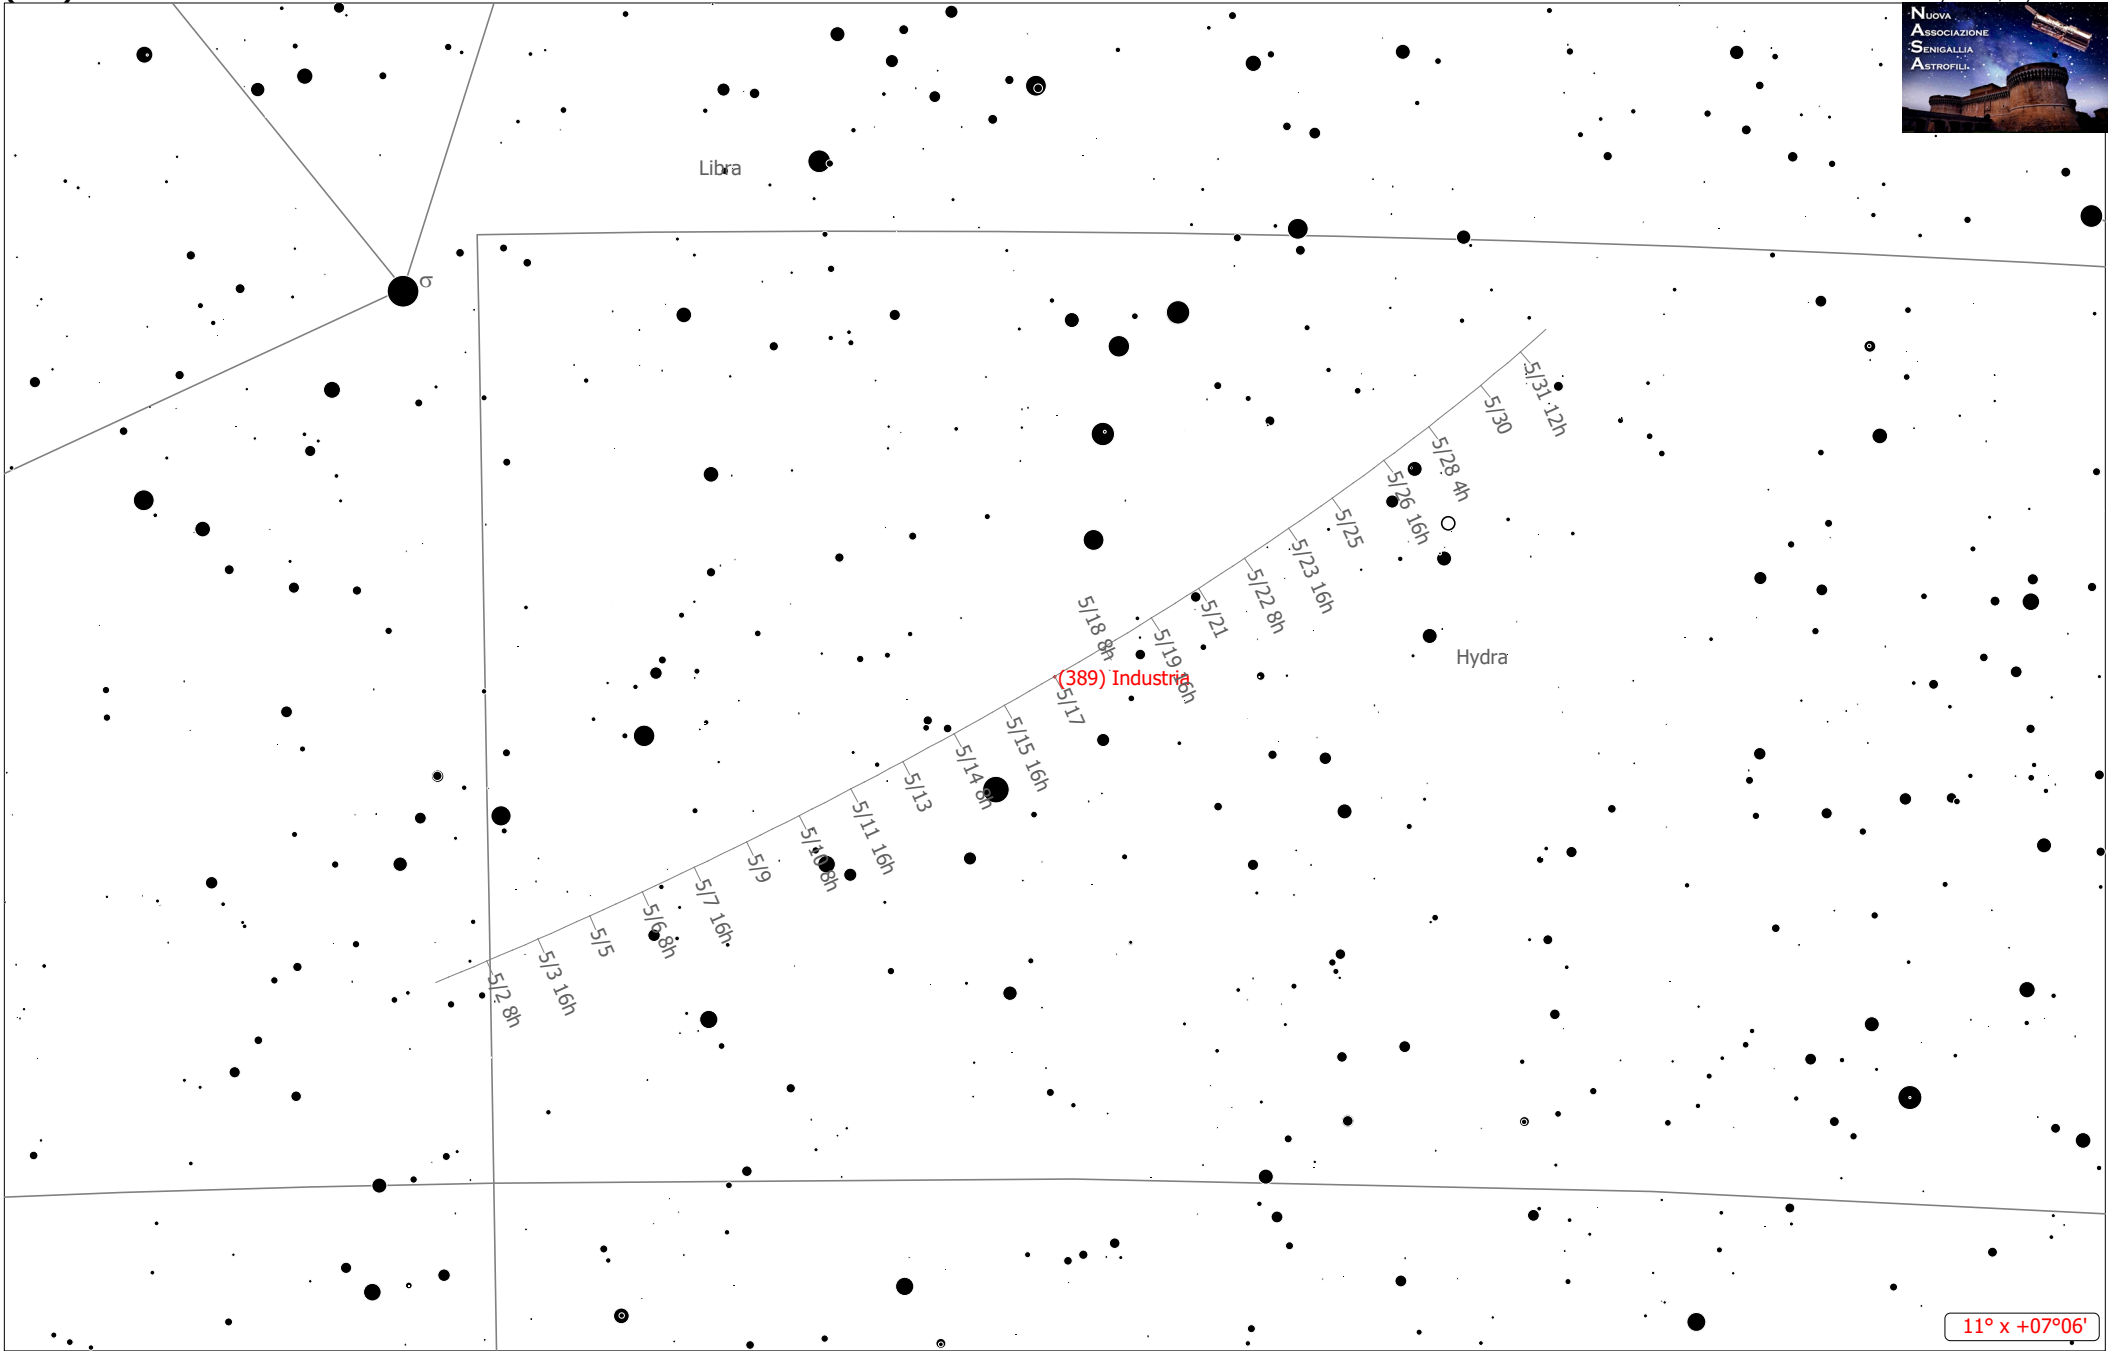

(389) Industria

(389) Industria (Minor Planet)
 R.A.: 14h48m53.2s Dec.: -27°21'55" J2000 (Hya)

Magnitude: 11.11 Earth Distance: 1.5 AU

- | | | | |
|----------------|-------------|--------------|------------|
| ● Open Cl. | ☄ Nebula | ☾ Galaxy Gr. | ☄ Comet |
| ○ Globular Cl. | ◇ Dark Neb. | ○ Quasar | ○ Asteroid |
| ○ Globule | ○ Planetary | ○ Galaxy | |

11° x +07°06'