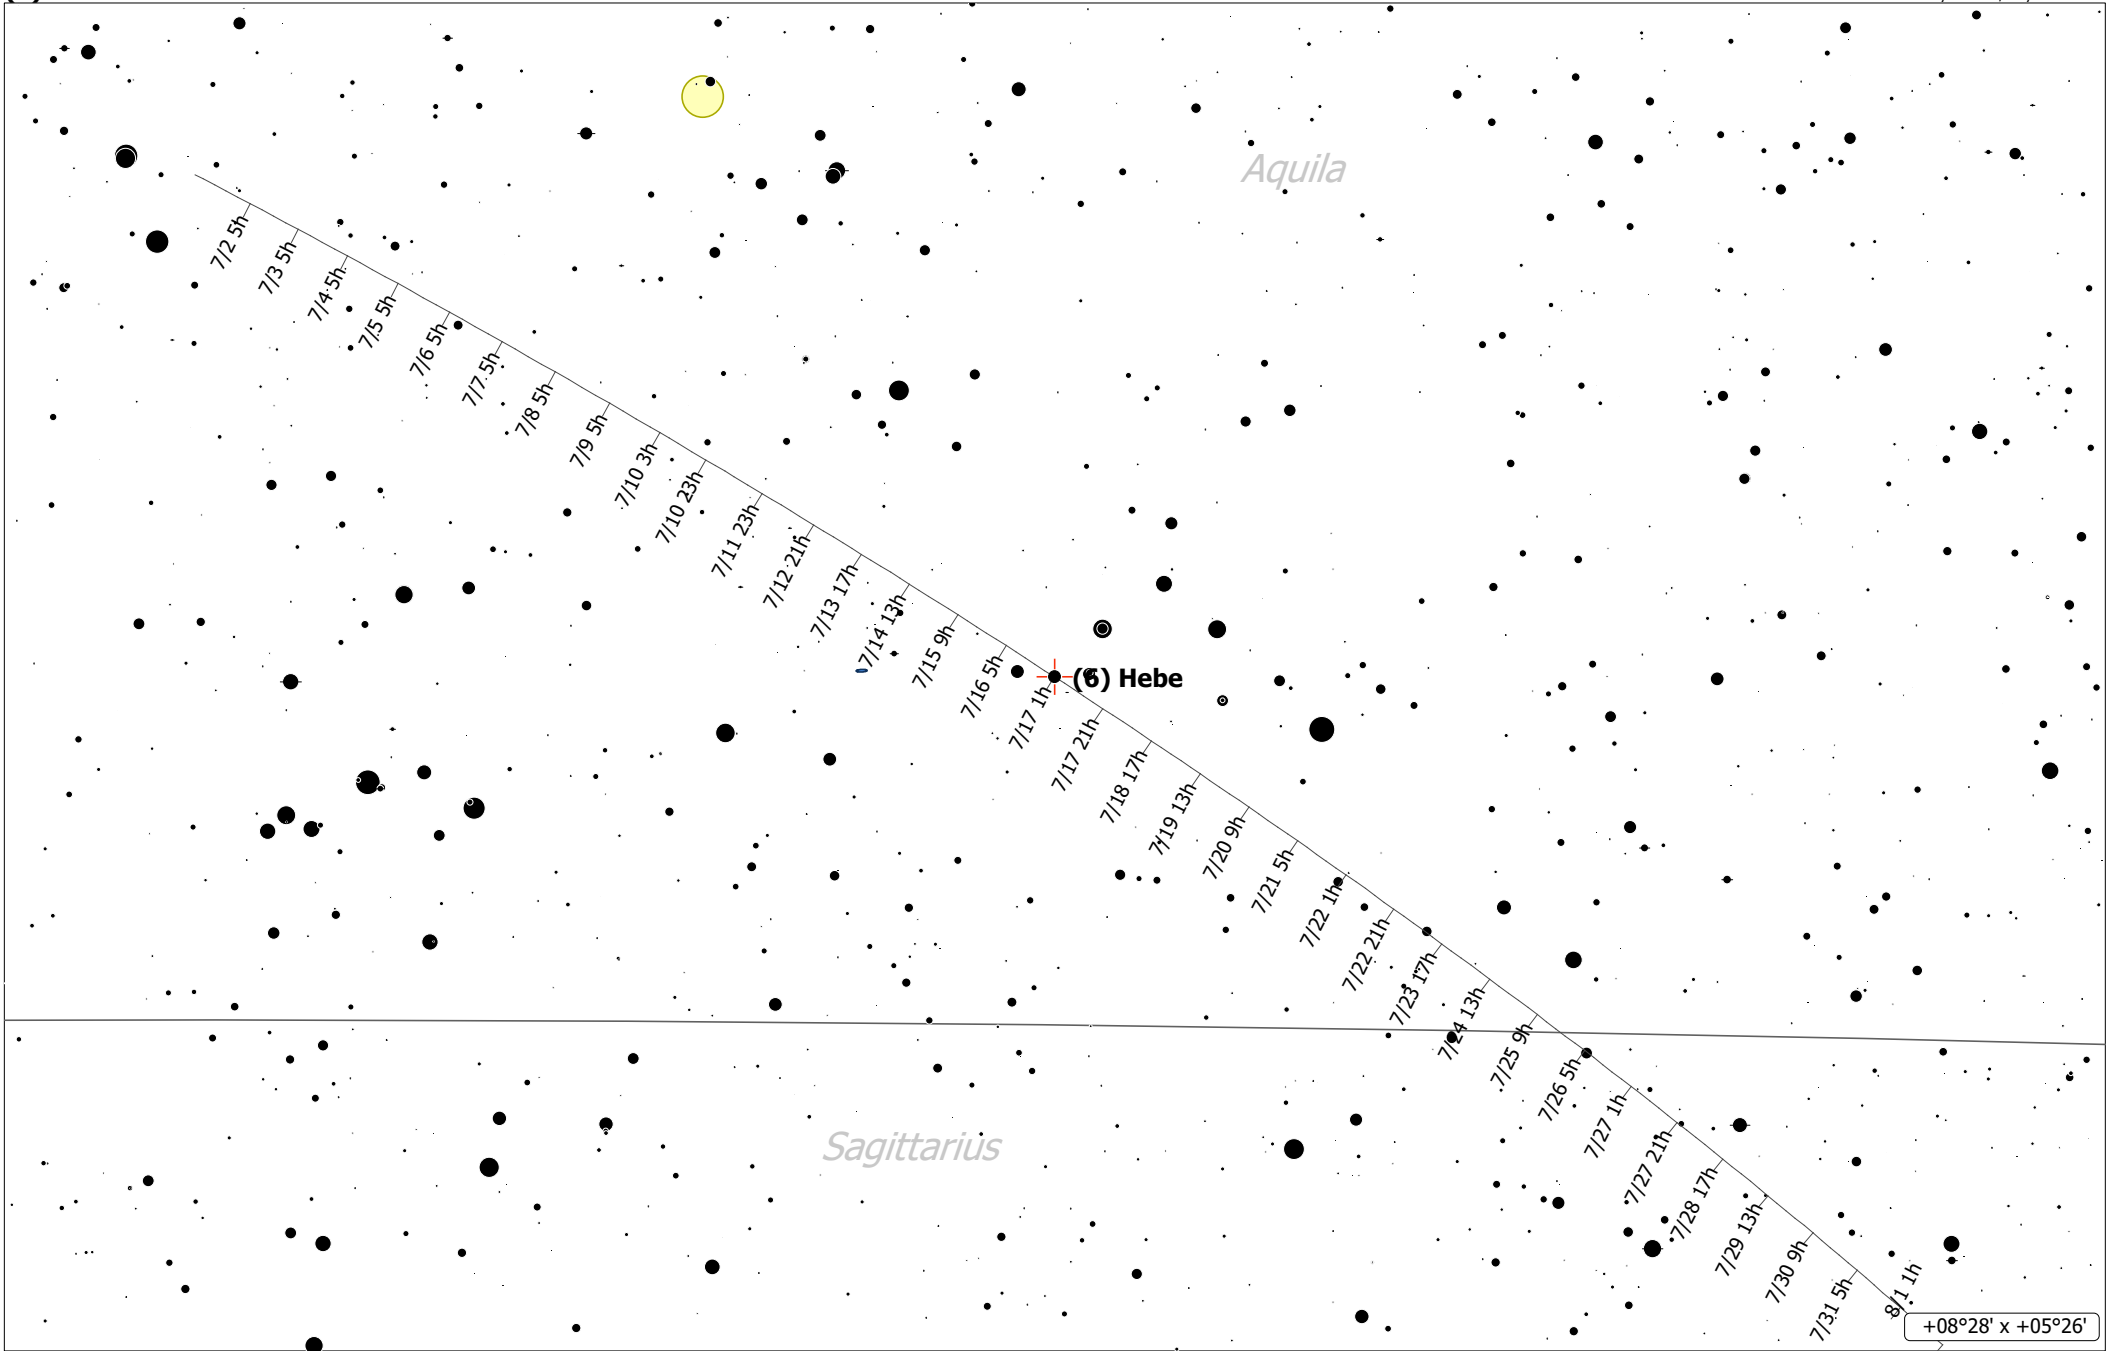

(6) Hebe

(6) Hebe (Minor Planet)  
 R.A.: 19h39m30.6s Dec.: -10°20'59" J2000 (Aql)

Magnitude: 8.38 Earth Distance: 1.3 AU

- ☉ Open Cl.    ☄ Nebula    ☁ Galaxy Gr.    ☄ Comet
- ☼ Globular Cl.    ⬠ Dark Neb.    ⬠ Quasar    ⬠ Asteroid
- ⬠ Globule    ⬠ Planetary    ⬠ Galaxy

+08°28' x +05°26'